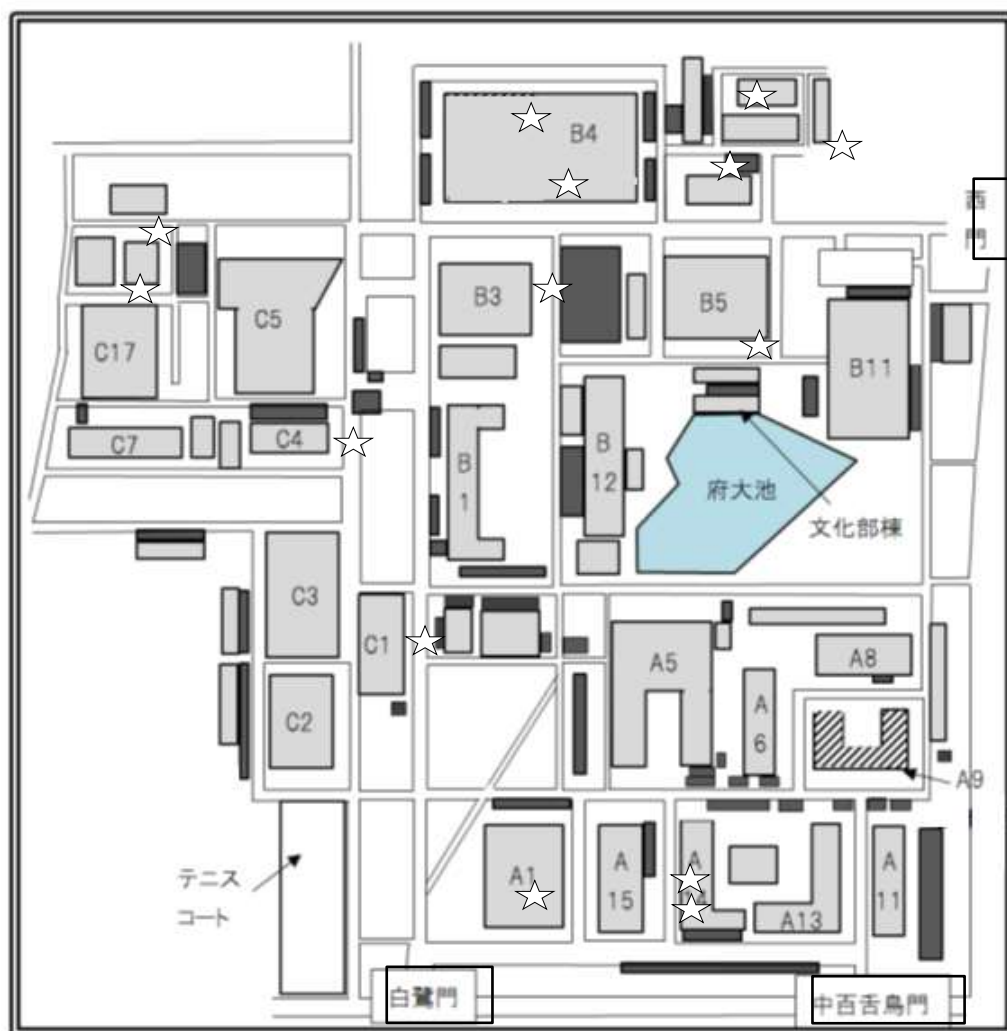

また、近頃駐輪場所を守らずに駐輪されている自転車や、二人乗りや傘さし運転などの危険行為が見受けられます。一人ひとりが気を配り、自転車マナーの向上に努めましょう。

喫煙場所案内

近頃、キャンパス内でのタバコの吸殻が目立ちます。皆さんも喫煙所以外で吸殻を見たことがあるのではないのでしょうか？

私たち学生自治体はこの現状を受けて、タバコを吸う方も吸わない方も快適な学園生活を過ごしてもらうために、今回NASCAに喫煙場所を記した地図を掲載する事にしました。

喫煙をされる方は下の地図を参考にし、必ず喫煙場所を利用するようにしてください。

なお、ここでの喫煙場所とは吸殻入れが設置されている場所を指します。

☆：喫煙場所

～大学の運営方針『年度計画』～

年度計画とは、大阪府立大学(以下、府大)がその年度ごとに組んでいる、様々な方面に対して掲げている計画のことをいいます。教育方法や成績評価、キャンパスプランに関することや、府大と大阪市立大学との統合に関することなど学生生活に大きく関係するものも含まれています。今回の『NASCA』では『平成27年度計画』の内容について学生生活に関係するものを一部抜粋して紹介します。