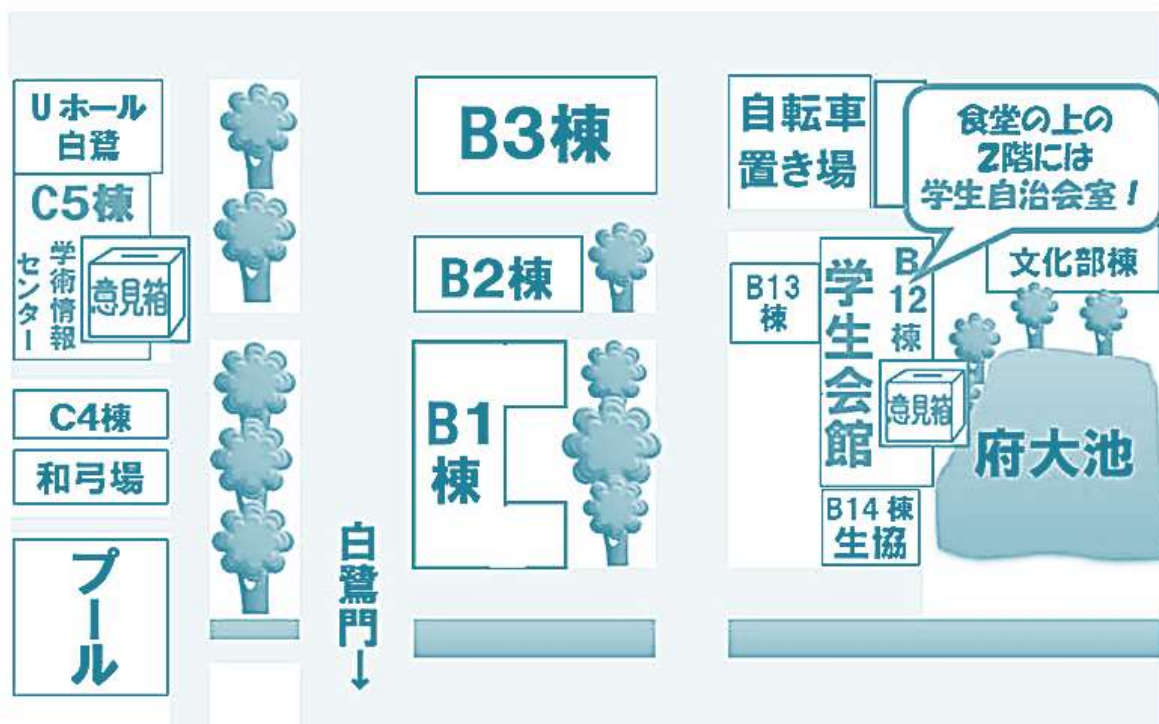

- ・このような意見があったことを大学に伝えました。

○匿名の方からの意見

- ・大学は朝何時から開いているのですか。早く来たが図書館とかラーコモとか開いていない時・・・。

○学生自治会からの回答

- ・ラーニングコモنزの開室時間は以下の通りです。

	開室時間			休室日
C5棟1階 ラーニングコモنز	月～金	授業のある日	8:30~21:00	授業のない期間の 土日、授業のない
		授業のない日	9:00~19:00	
	土・日	授業のある期間	10:00~17:00	祝日、年末年始
B3棟1階 ラーニングコモنز	月～金	授業のある日	8:30~19:00	土日、授業のない 祝日、年末年始
		授業のない日	9:00~17:00	

- ・大学の各図書館の開館時間は以下のURLから確認できます。

開館スケジュール | 大阪府立大学

<http://www.osakafu-u.ac.jp/library/use/calendar/index.html>

たくさんのご意見ありがとうございました。

意見箱は、中百舌鳥キャンパスではC5棟図書館前とB12棟1階に、りんくうキャンパスでは獣医学舎2階第2講義室前に設置されています。ぜひご利用ください。

自治会室ってどこ？

2015年9月25日初版第一刷発行

発行所・印刷所

大阪府立大学中百舌鳥・りんくうキャンパス学生自治会
大阪府堺市中央区学園町1-1大阪府立大学中百舌鳥キャンパス
B12棟学生会館2階 学生自治会室

連絡先

TEL 072-257-4301 (内線 2745)

FAX 072-257-4301

WEB <http://zichikai.ehoh.net>