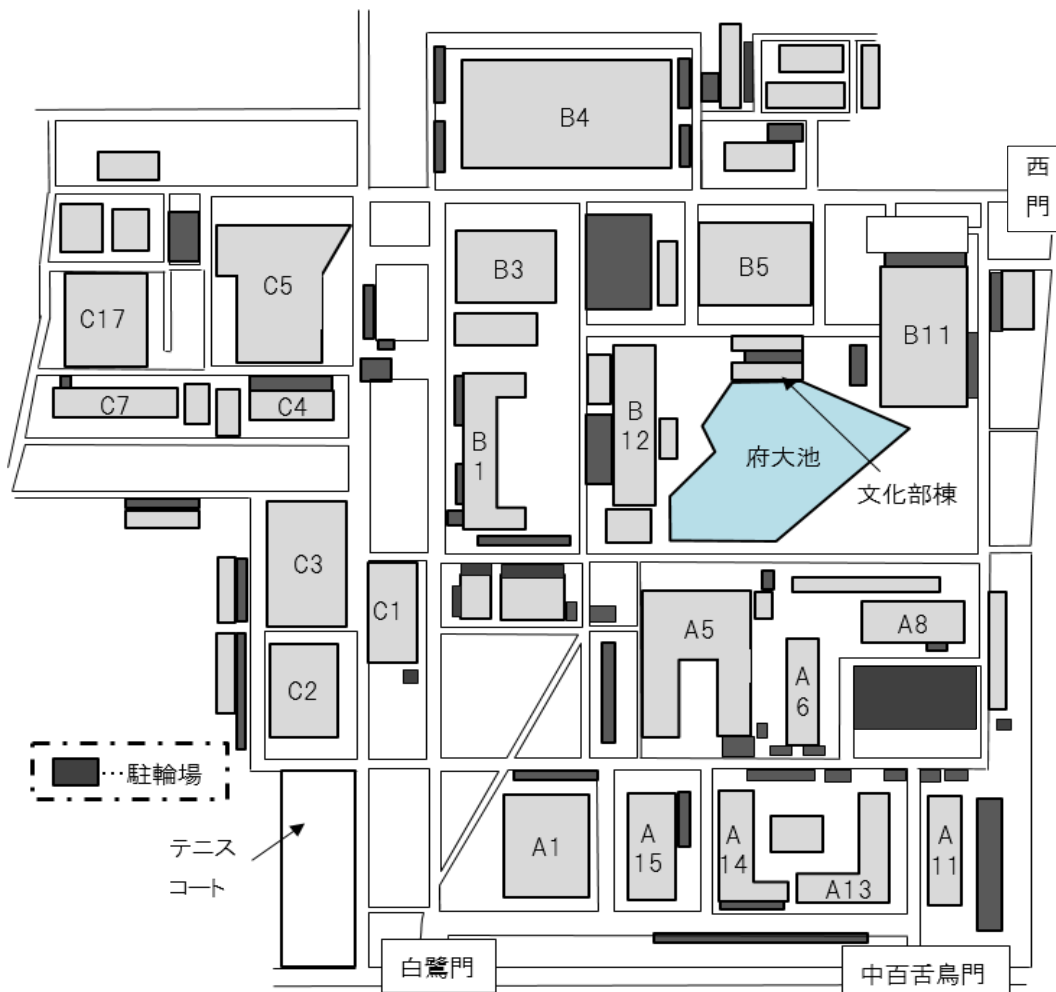

回答方法は次の3つです。

① 授業の際に自治会役員が配布するアンケート用紙に記入し、授業後記入したものはそのまま机の上に置いてください。自治会役員が回収します。

② アンケート用紙は、構内に設置してある回収箱や意見箱に投函してもらっても構いません。中百舌鳥キャンパスでは、回収箱を各棟に、意見箱をB12棟学生会館1階とC5棟図書館入口前に設置してあります。りんくうキャンパスでは、意見箱を獣医学舎2階第2講義室前に設置してあります。

また、アンケート用紙をB12棟2階の学生自治会室（裏表紙に地図があります）に直接持ってきてもらっても大丈夫です。

③ アンケートはインターネットでも回答できます。アンケートページには、学生自治会のウェブサイトのリンクからアクセスできます。

実施期間：9月28日～11月13日

みなさんの意見で大学を
より良くしましょう。
ぜひ声をお聞かせ
ください！

駐輪場案内

9月12日現在、学生ポータルに掲載されている『中百舌鳥キャンパス構内交通規制図』をもとに、中百舌鳥キャンパス内の駐輪場を紹介します。

また、近頃駐輪場所を守らずに駐輪されている自転車や、二人乗りや傘さし運転などの危険行為が見受けられます。一人ひとりが気を配り、自転車マナーの向上に努めましょう。

喫煙場所案内

近頃、キャンパス内でのタバコの吸殻が目立ちます。皆さんも喫煙所以外で吸殻を見たことがあるのではないのでしょうか？

私たち学生自治体はこの現状を受けて、タバコを吸う方も吸わない方も快適な学園生活を過ごしてもらうために、今回NASCAに喫煙場所を記した地図を掲載する事にしました。

喫煙をされる方は下の地図を参考にし、必ず喫煙場所を利用するようにしてください。

なお、ここでの喫煙場所とは吸殻入れが設置されている場所を指します。

☆：喫煙場所

～大学の運営方針『年度計画』～

年度計画とは、大阪府立大学(以下、府大)がその年度ごとに組んでいる、様々な方面に対して掲げている計画のことをいいます。教育方法や成績評価、キャンパスプランに関することや、府大と大阪市立大学との統合に関することなど学生生活に大きく関係するものも含まれています。今回の『NASCA』では『平成27年度計画』の内容について学生生活に関係するものを一部抜粋して紹介します。