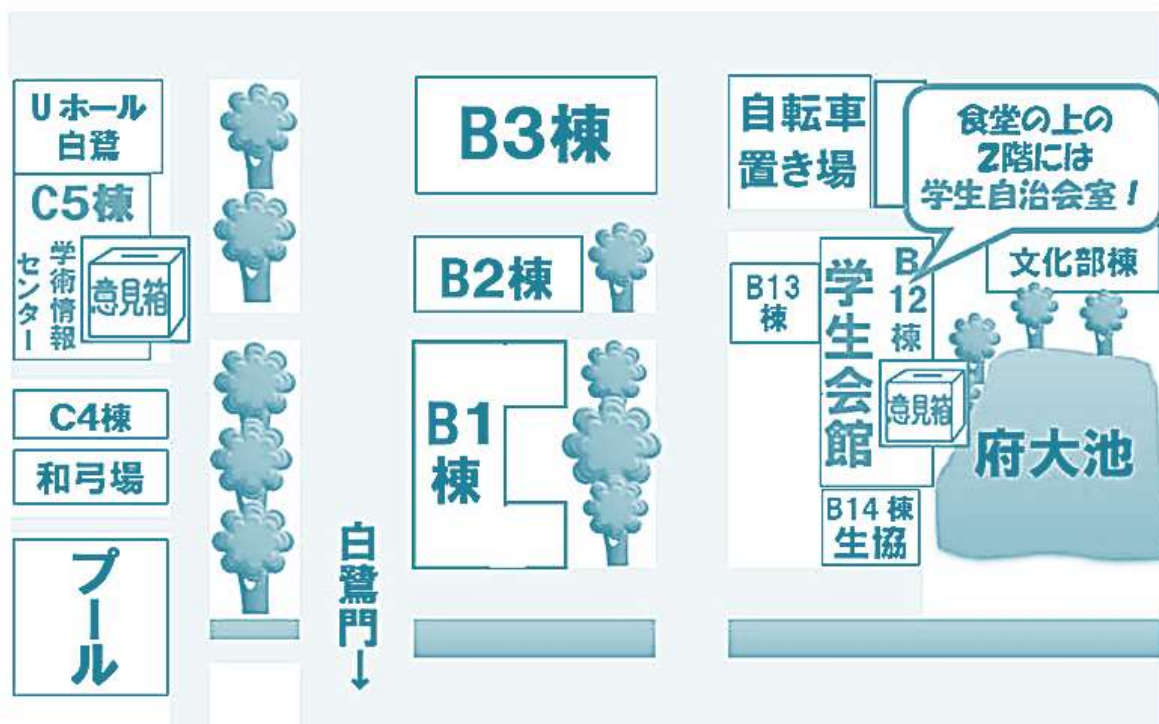

- ・このような意見があったことを大学に伝えました。

○匿名の方からの意見

- ・大学は朝何時から開いているのですか。早く来たが図書館とかラーコモとか開いていない時・・・。

○学生自治会からの回答

- ・ラーニングコモنزの開室時間は以下の通りです。

	開室時間			休室日
C5棟1階 ラーニングコモنز	月～金	授業のある日	8:30~21:00	授業のない期間の 土日、授業のない
		授業のない日	9:00~19:00	
	土・日	授業のある期間	10:00~17:00	祝日、年末年始
B3棟1階 ラーニングコモنز	月～金	授業のある日	8:30~19:00	土日、授業のない 祝日、年末年始
		授業のない日	9:00~17:00	

- ・大学の各図書館の開館時間は以下のURLから確認できます。

開館スケジュール | 大阪府立大学

<http://www.osakafu-u.ac.jp/library/use/calendar/index.html>

たくさんのご意見ありがとうございました。

意見箱は、中百舌鳥キャンパスではC5棟図書館前とB12棟1階に、りんくうキャンパスでは獣医学舎2階第2講義室前に設置されています。ぜひご利用ください。

自治会室ってどこ？

2015年9月25日初版第一刷発行

発行所・印刷所

大阪府立大学中百舌鳥・りんくうキャンパス学生自治会
大阪府堺市中央区学園町1-1大阪府立大学中百舌鳥キャンパス
B12棟学生会館2階 学生自治会室

連絡先

TEL 072-257-4301 (内線 2745)
FAX 072-257-4301
WEB <http://zichikai.ehoh.net>
Email ziren@cd6.so-net.ne.jp
Twitter 自治会公式アカウント @opu_zichikai
代表者 加納 颯人