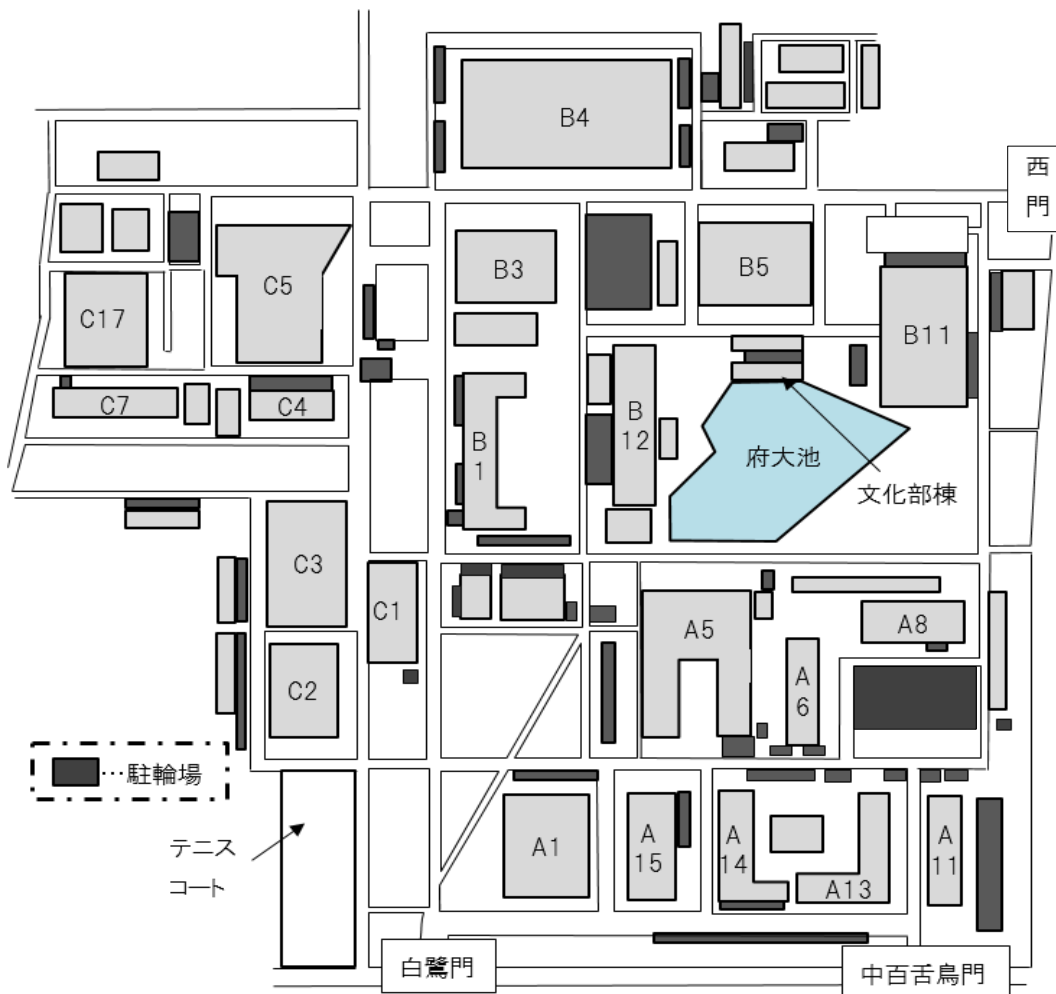

回答方法は次の3つです。

① 授業の際に自治会役員が配布するアンケート用紙に記入し、授業後記入したものはそのまま机の上に置いてください。自治会役員が回収します。

② アンケート用紙は、構内に設置してある回収箱や意見箱に投函してもらっても構いません。中百舌鳥キャンパスでは、回収箱を各棟に、意見箱をB12棟学生会館1階とC5棟図書館入口前に設置してあります。りんくうキャンパスでは、意見箱を獣医学舎2階第2講義室前に設置してあります。

また、アンケート用紙をB12棟2階の学生自治会室（裏表紙に地図があります）に直接持ってきてもらっても大丈夫です。

③ アンケートはインターネットでも回答できます。アンケートページには、学生自治会のウェブサイトのリンクからアクセスできます。

実施期間：9月28日～11月13日

みなさんの意見で大学を
より良くしましょう。
ぜひ声をお聞かせ
ください！

駐輪場案内

9月12日現在、学生ポータルに掲載されている『中百舌鳥キャンパス構内交通規制図』をもとに、中百舌鳥キャンパス内の駐輪場を紹介します。

また、近頃駐輪場所を守らずに駐輪されている自転車や、二人乗りや傘さし運転などの危険行為が見受けられます。一人ひとりが気を配り、自転車マナーの向上に努めましょう。

喫煙場所案内

近頃、キャンパス内でのタバコの吸殻が目立ちます。皆さんも喫煙所以外で吸殻を見たことがあるのではないのでしょうか？

私たち学生自治体はこの現状を受けて、タバコを吸う方も吸わない方も快適な学園生活を過ごしてもらうために、今回NASCAに喫煙場所を記した地図を掲載する事にしました。

喫煙をされる方は下の地図を参考にし、必ず喫煙場所を利用するようにしてください。
なお、ここでの喫煙場所とは吸殻入れが設置されている場所を指します。

☆：喫煙場所

～大学の運営方針『年度計画』～

年度計画とは、大阪府立大学(以下、府大)がその年度ごとに組んでいる、様々な方面に対して掲げている計画のことをいいます。教育方法や成績評価、キャンパスプランに関することや、府大と大阪市立大学との統合に関することなど学生生活に大きく関係するものも含まれています。今回の『NASCA』では『平成27年度計画』の内容について学生生活に関係するものを一部抜粋して紹介します。