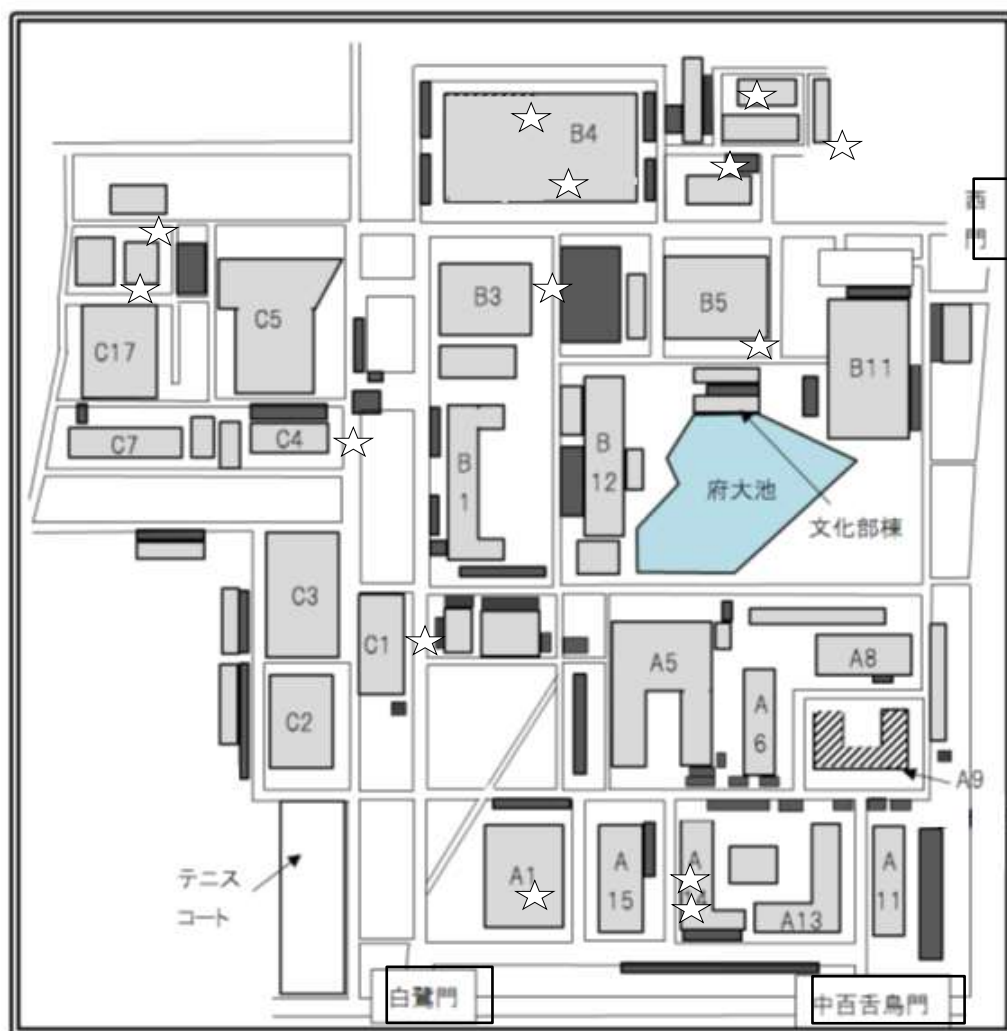

また、近頃駐輪場所を守らずに駐輪されている自転車や、二人乗りや傘さし運転などの危険行為が見受けられます。一人ひとりが気を配り、自転車マナーの向上に努めましょう。

喫煙場所案内

近頃、キャンパス内でのタバコの吸殻が目立ちます。皆さんも喫煙所以外で吸殻を見たことがあるのではないのでしょうか？

私たち学生自治体はこの現状を受けて、タバコを吸う方も吸わない方も快適な学園生活を過ごしてもらうために、今回NASCAに喫煙場所を記した地図を掲載する事にしました。

喫煙をされる方は下の地図を参考にし、必ず喫煙場所を利用するようにしてください。
なお、ここでの喫煙場所とは吸殻入れが設置されている場所を指します。

☆：喫煙場所

～大学の運営方針『年度計画』～

年度計画とは、大阪府立大学(以下、府大)がその年度ごとに組んでいる、様々な方面に対して掲げている計画のことをいいます。教育方法や成績評価、キャンパスプランに関することや、府大と大阪市立大学との統合に関することなど学生生活に大きく関係するものも含まれています。今回の『NASCA』では『平成27年度計画』の内容について学生生活に関係するものを一部抜粋して紹介します。