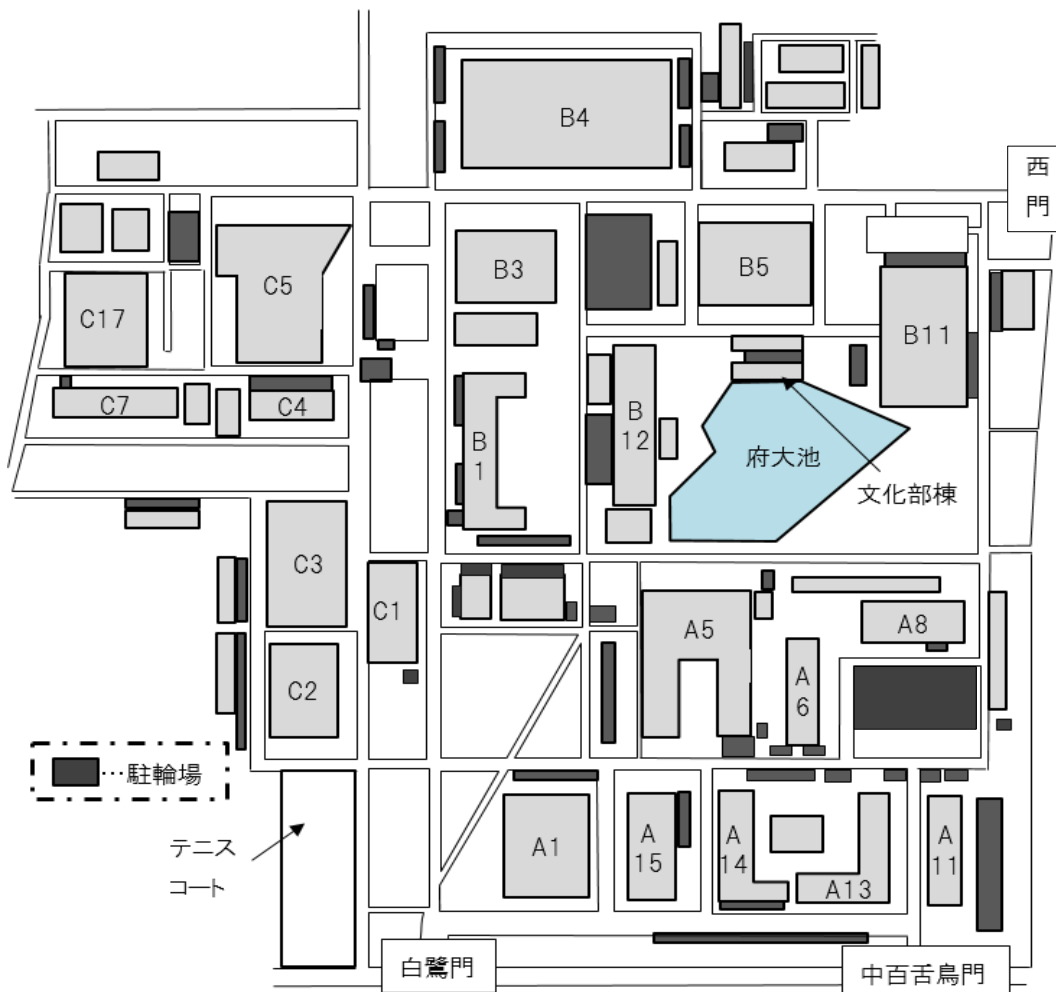

# 駐輪場案内

9月12日現在、学生ポータルに掲載されている『中百舌鳥キャンパス構内交通規制図』をもとに、中百舌鳥キャンパス内の駐輪場を紹介します。

また、近頃駐輪場所を守らずに駐輪されている自転車や、二人乗りや傘さし運転などの危険行為が見受けられます。一人ひとりが気を配り、自転車マナーの向上に努めましょう。

# 喫煙場所案内

近頃、キャンパス内でのタバコの吸殻が目立ちます。皆さんも喫煙所以外で吸殻を見たことがあるのではないのでしょうか？

私たち学生自治体はこの現状を受けて、タバコを吸う方も吸わない方も快適な学園生活を過ごしてもらうために、今回NASCAに喫煙場所を記した地図を掲載する事にしました。

喫煙をされる方は下の地図を参考にし、必ず喫煙場所を利用するようにしてください。

なお、ここでの喫煙場所とは吸殻入れが設置されている場所を指します。

☆：喫煙場所