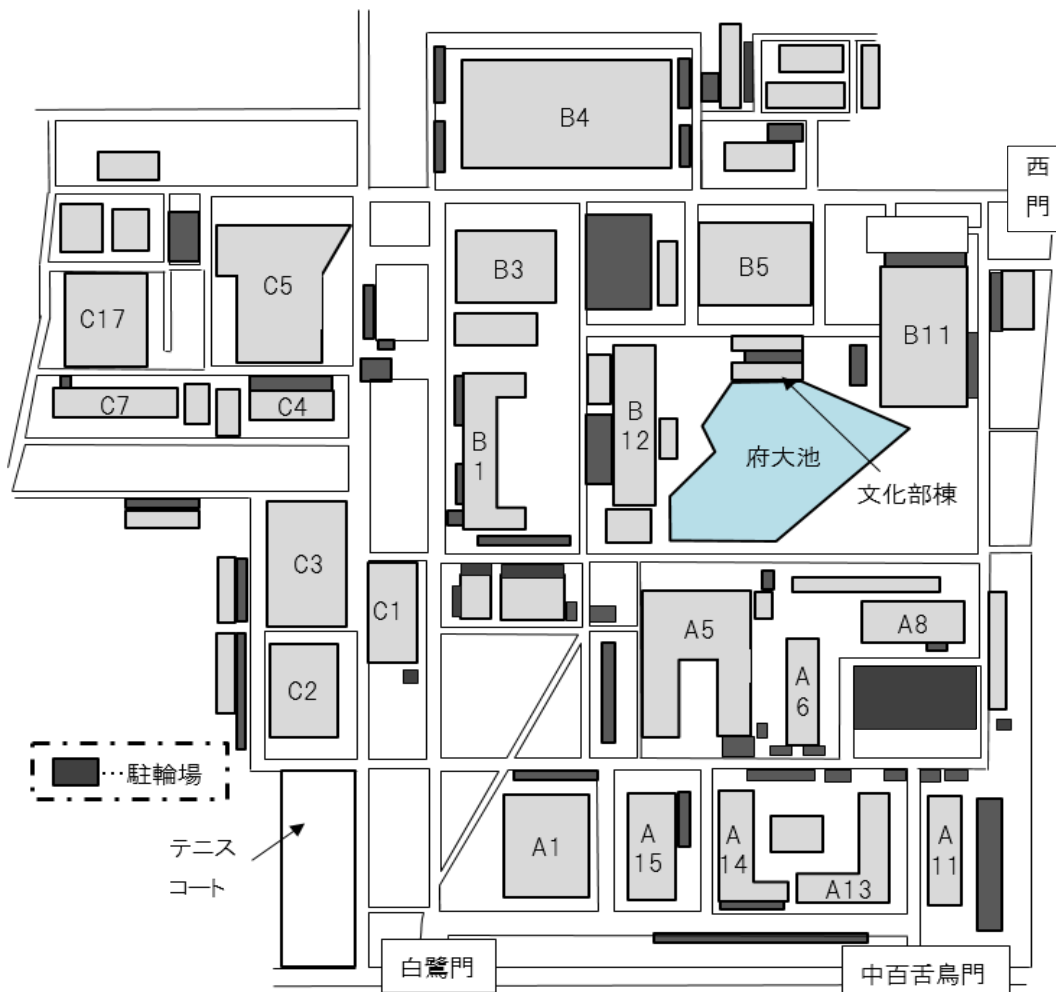

駐輪場案内

9月12日現在、学生ポータルに掲載されている『中百舌鳥キャンパス構内交通規制図』をもとに、中百舌鳥キャンパス内の駐輪場を紹介します。

また、近頃駐輪場所を守らずに駐輪されている自転車や、二人乗りや傘さし運転などの危険行為が見受けられます。一人ひとりが気を配り、自転車マナーの向上に努めましょう。

喫煙場所案内

近頃、キャンパス内でのタバコの吸殻が目立ちます。皆さんも喫煙所以外で吸殻を見たことがあるのではないのでしょうか？

私たち学生自治体はこの現状を受けて、タバコを吸う方も吸わない方も快適な学園生活を過ごしてもらうために、今回NASCAに喫煙場所を記した地図を掲載する事にしました。

喫煙をされる方は下の地図を参考にし、必ず喫煙場所を利用するようにしてください。

なお、ここでの喫煙場所とは吸殻入れが設置されている場所を指します。

☆：喫煙場所