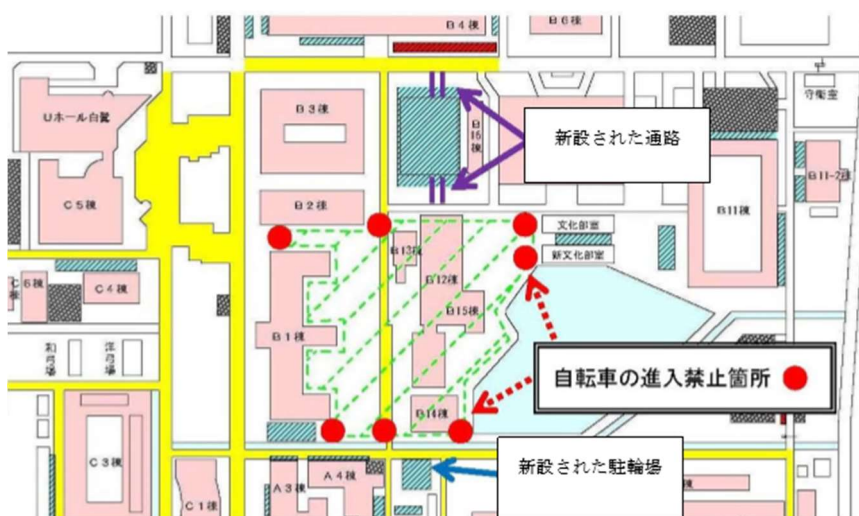

ノー自転車ゾーンについて

平成 29 年 5 月 1 日より下図の点線で囲まれたエリアはノー自転車ゾーンとなっており、平成 31 年 4 月 1 日からルールが改正されました。

このエリアでは自転車の走行を規制していますが、土日祝も含めて自転車に乗車せずに押しながら通り抜けること、並びに 20 時から翌 8 時自転車走行可とします。

(同じ)

- ノー自転車ゾーン内は駐輪禁止です。

大学指定の駐輪スペース外に駐輪された違反駐輪自転車は、近くの駐輪場に移動されます。

構内交通の安全確保、教育環境の場にふさわしい
環境保持のためご協力をお願いいたします。